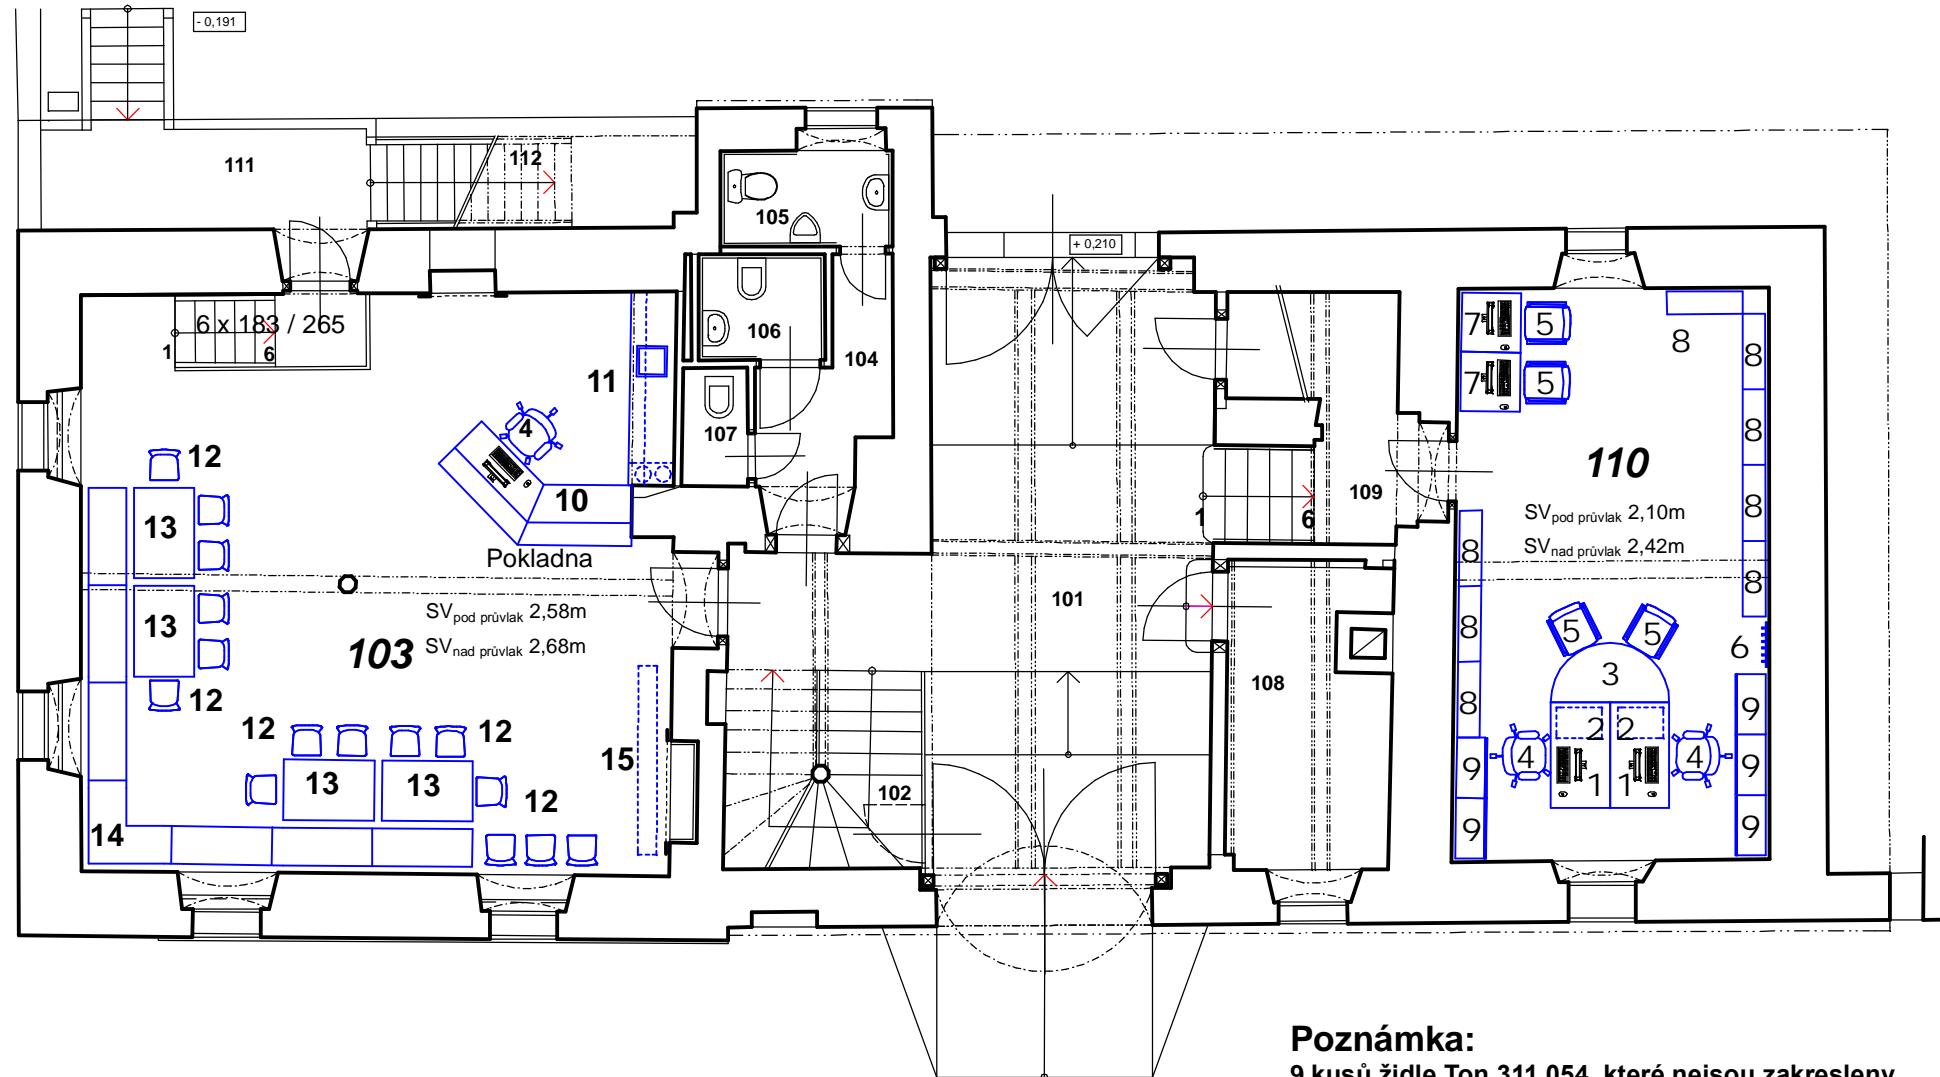

# Interiér - přízemí M 1:100

## VYBAVENÍ INTERIÉRU

MÍSTNOST	OZNAČENÍ	POPIS	Ks
110	1	Kancl. stůl	2
110	2	Kancl. kontejner	2
110	3	Oblouk stůl	1
110	4	Kancl. křeslo	2
110	5	Jednací židle	4
110	6	Vešák	1
110	7	PC stůl	2
110	8	Knihovní regál atyp.	8
110	9	Skříň uzamknutelná	5
103	4	Kancl. křeslo	1
103	10	Pokladna atyp.	1
103	11	Kuch. linka atyp.	1
103	12	Židle TON 311 054	24
103	13	Stůl Koželuha Nr. 106	2
103	14	Lavice atyp.	1
103	15	Promítací plátno	1

**Poznámka:**  
9 kusů židle Ton 311 054, které nejsou zakresleny budou v takto sestaveném interiéru místnosti 103 uskladněny v chodbě 109 nad vstupem do sklepa.