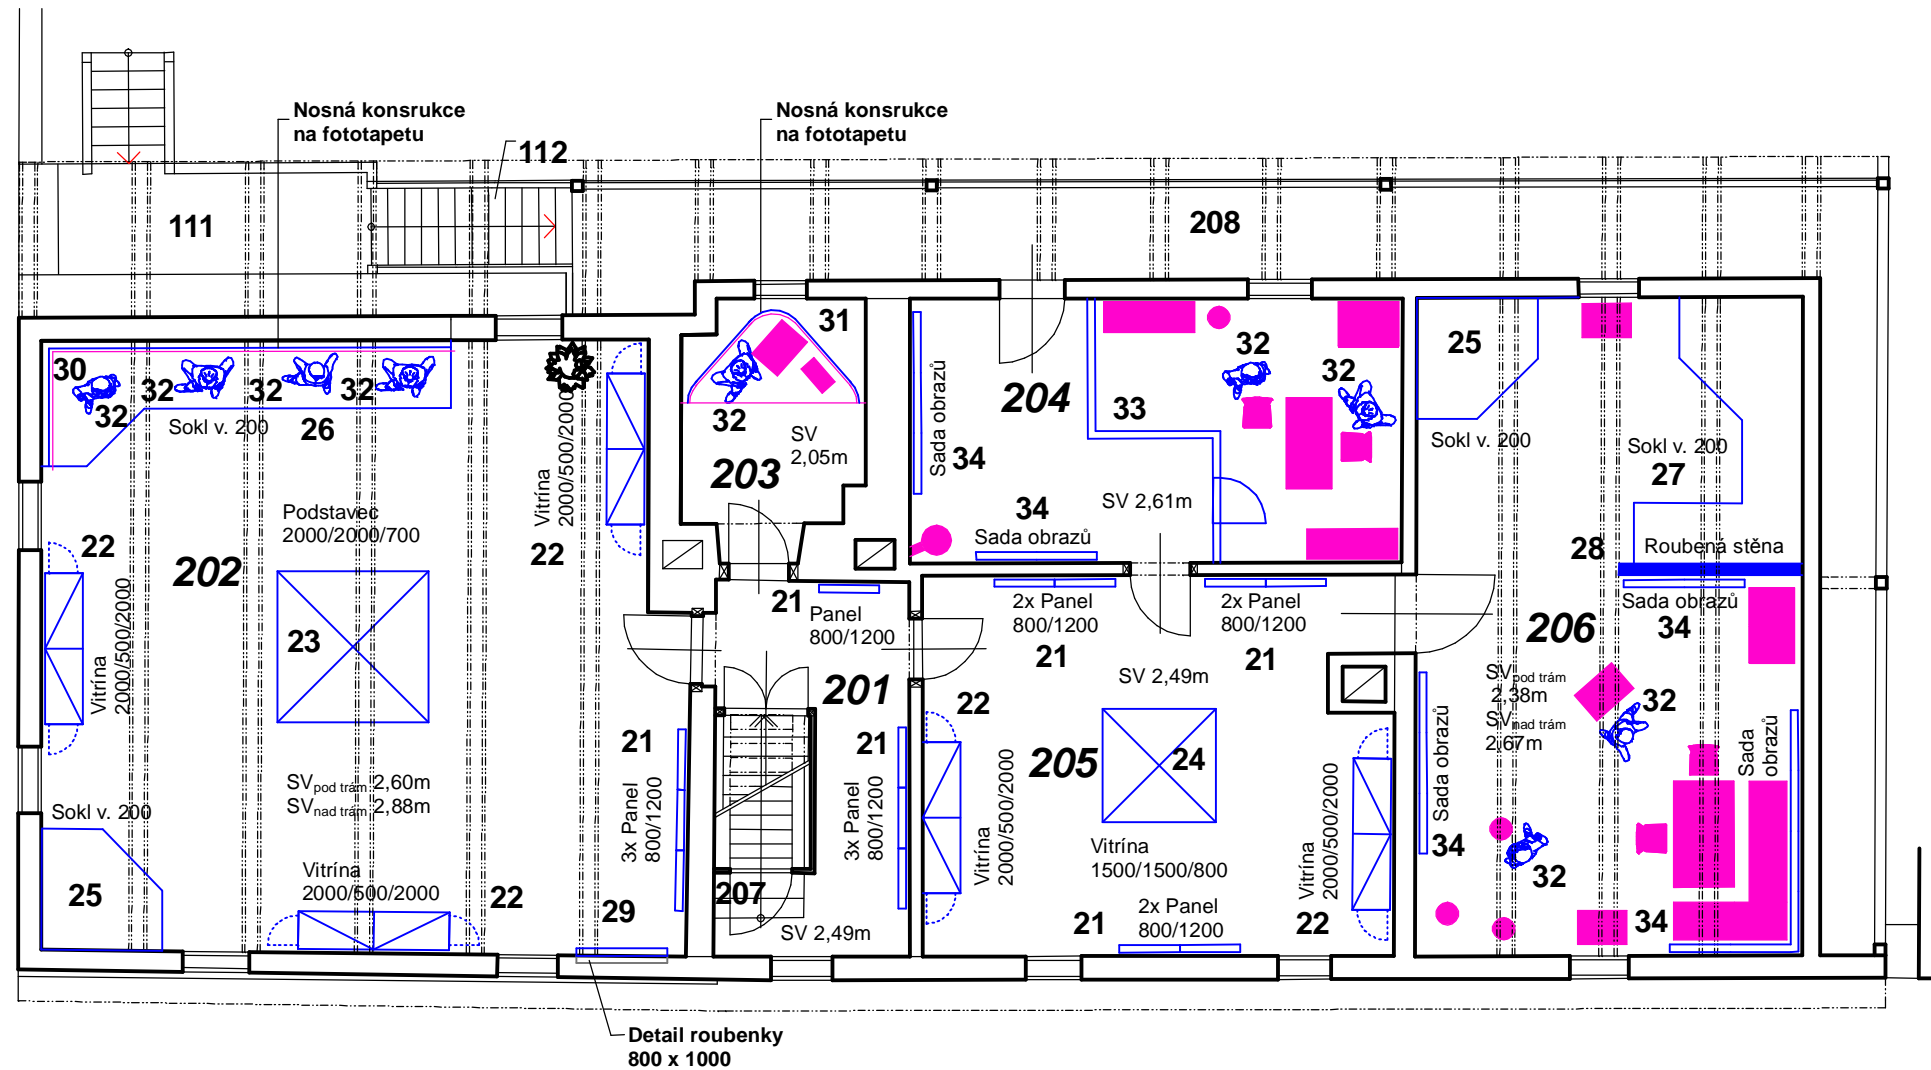

# Interiér - 1. patro M 1:100

## VYBAVENÍ INTERIÉRU

MÍSTNOST	OZNAČENÍ	POPIS	Ks
201	21	Panel	4
202	21	Panel	3
202	22	Vitrína skříň	3
202	23	Podstavec	1
202	25	Sokl	1
202	26	Sokl	1
202	29	Roubení	1
202	30	Konstr. fototapety	1
202	32	Figurína	4
203	31	Konstr. fototapety	1
203	32	Figurína	1
204	33	Dělicí zábradlí	1
204	34	Rámy pro obrazy	kpl
204	32	Figurína	2
205	21	Panel	6
205	22	Vitrína skříň	2
205	24	Vitrína stůl	1
206	25	Sokl	1
206	27	Sokl	1
206	28	Roubená stěna	1
206	34	Rámy pro obrazy	kpl
206	32	Figurína	2